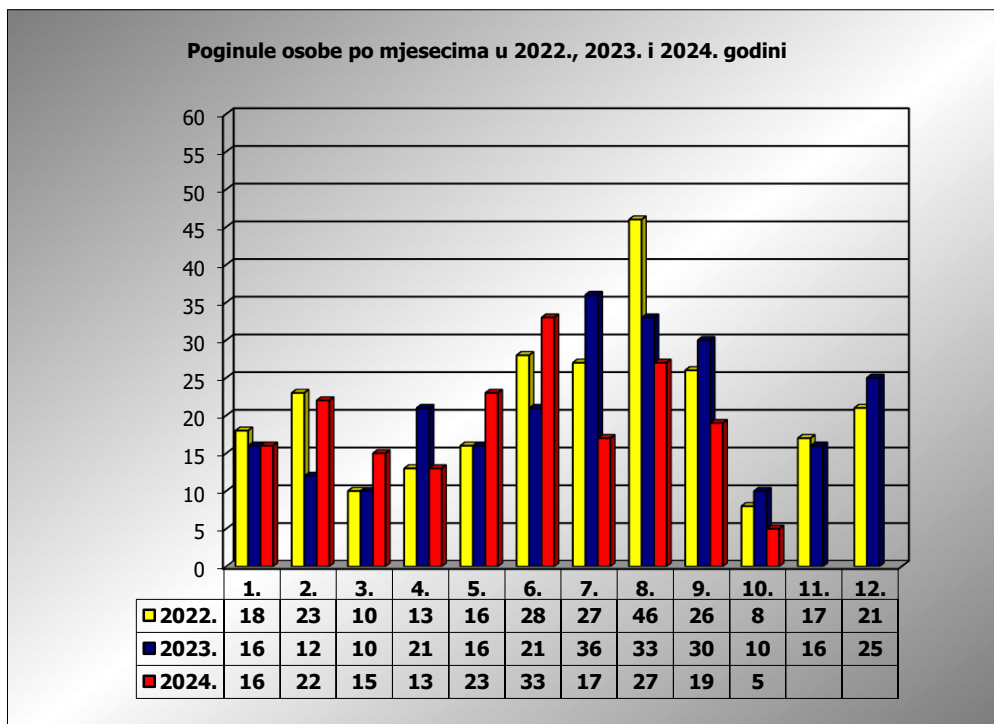

**PRIKAZ POGINULIH OSOBA U PROMETNIM NESREĆAMA U 2024.
GODINI U REPUBLICI HRVATSKOJ PO MJESECIMA
(usporedba s 2022. i 2023. godinom)**

mjesec	poginuli			2024./2022.		2024./2023.	
	2022. g.	2023. g.	2024. g.				
siječanj	18	16	16	-11,1%	-2	0,0%	0
veljača	23	12	22	-4,3%	-1	83,3%	10
ožujak	10	10	15	50,0%	5	50,0%	5
travanj	13	21	13	0,0%	0	-38,1%	-8
svibanj	16	16	23	43,8%	7	43,8%	7
lipanj	28	21	33	17,9%	5	57,1%	12
srpanj	27	36	17	-37,0%	-10	-52,8%	-19
kolovoz	46	33	27	-41,3%	-19	-18,2%	-6
rujan	26	30	19	-26,9%	-7	-36,7%	-11
listopad	8	10	5	-37,5%	-3	-50,0%	-5
studen	17	16					
prosinac	21	25					

I - III	51	38	53	3,9%	2	39,5%	15
I - VI	108	96	122	13,0%	14	27,1%	26
I - IX	207	195	185	-10,6%	-22	-5,1%	-10
I - X	215	205	190	-11,6%	-25	-7,3%	-15

X. mjesec - podaci s danom 07.10.2022., 2023. i 2024.